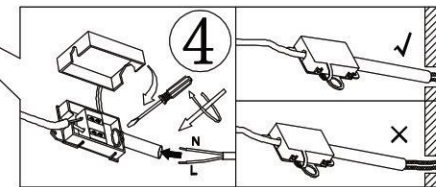

B

1x MAX 40W E27
230V~ 50Hz