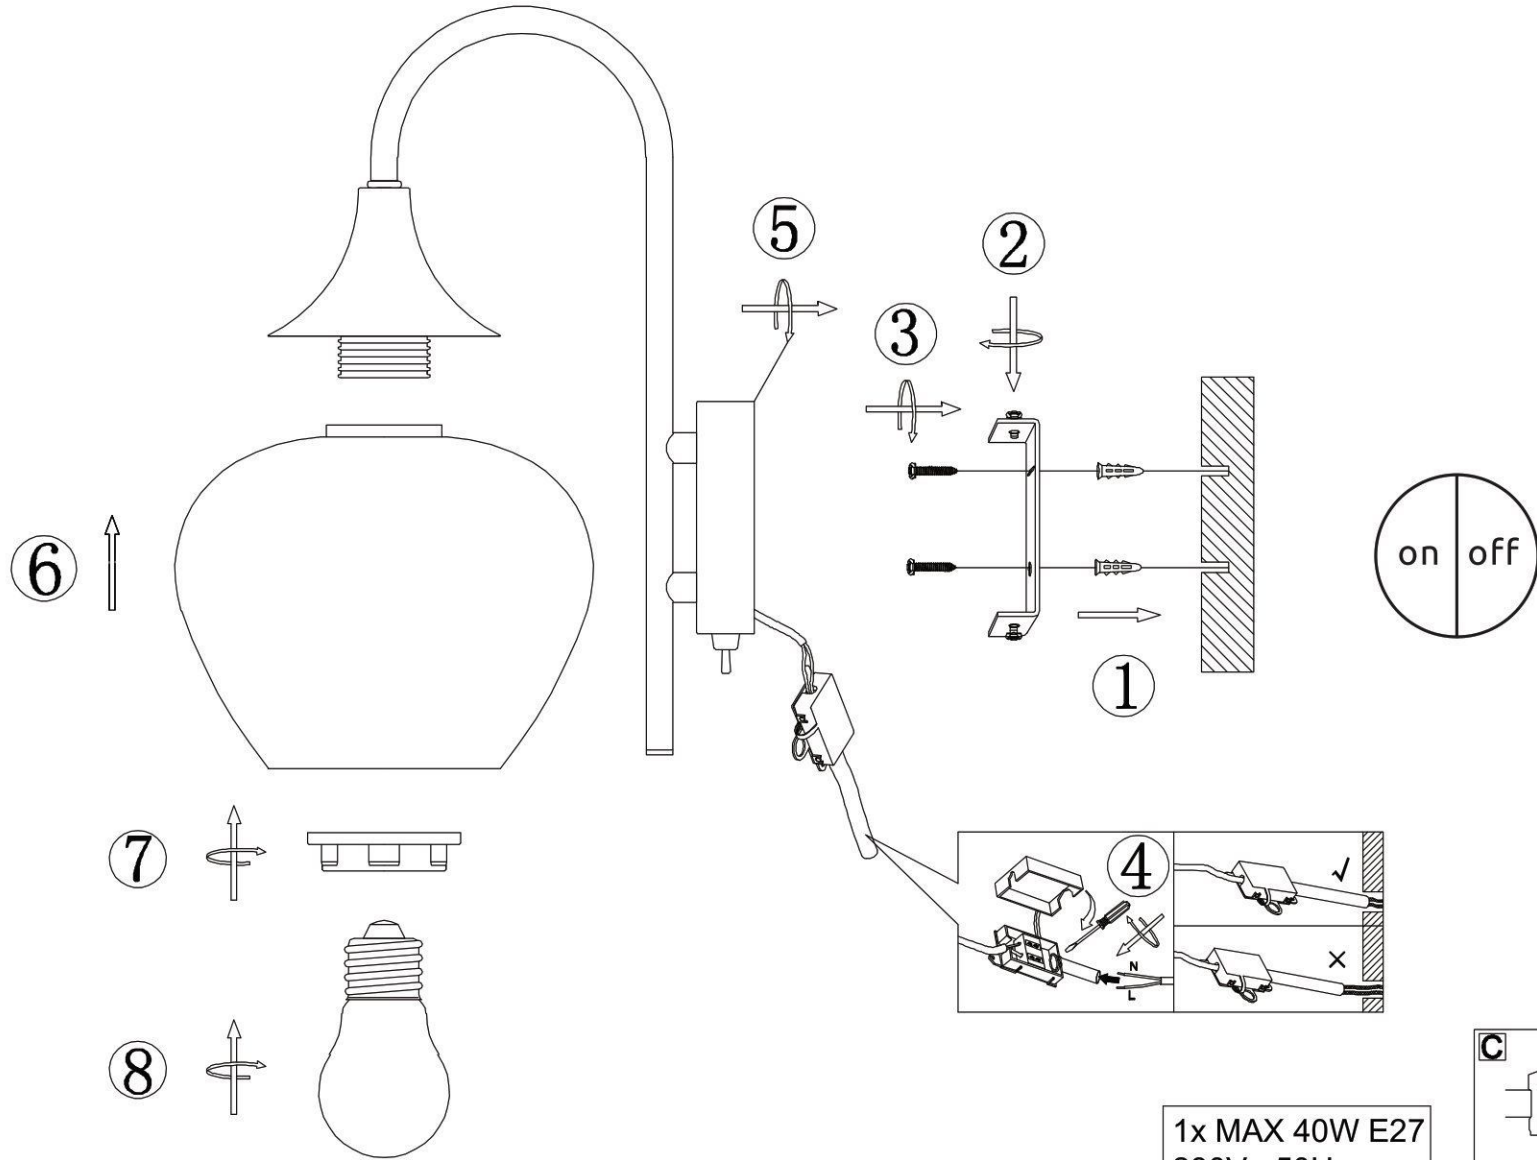

B

1x MAX 40W E27
230V~ 50Hz